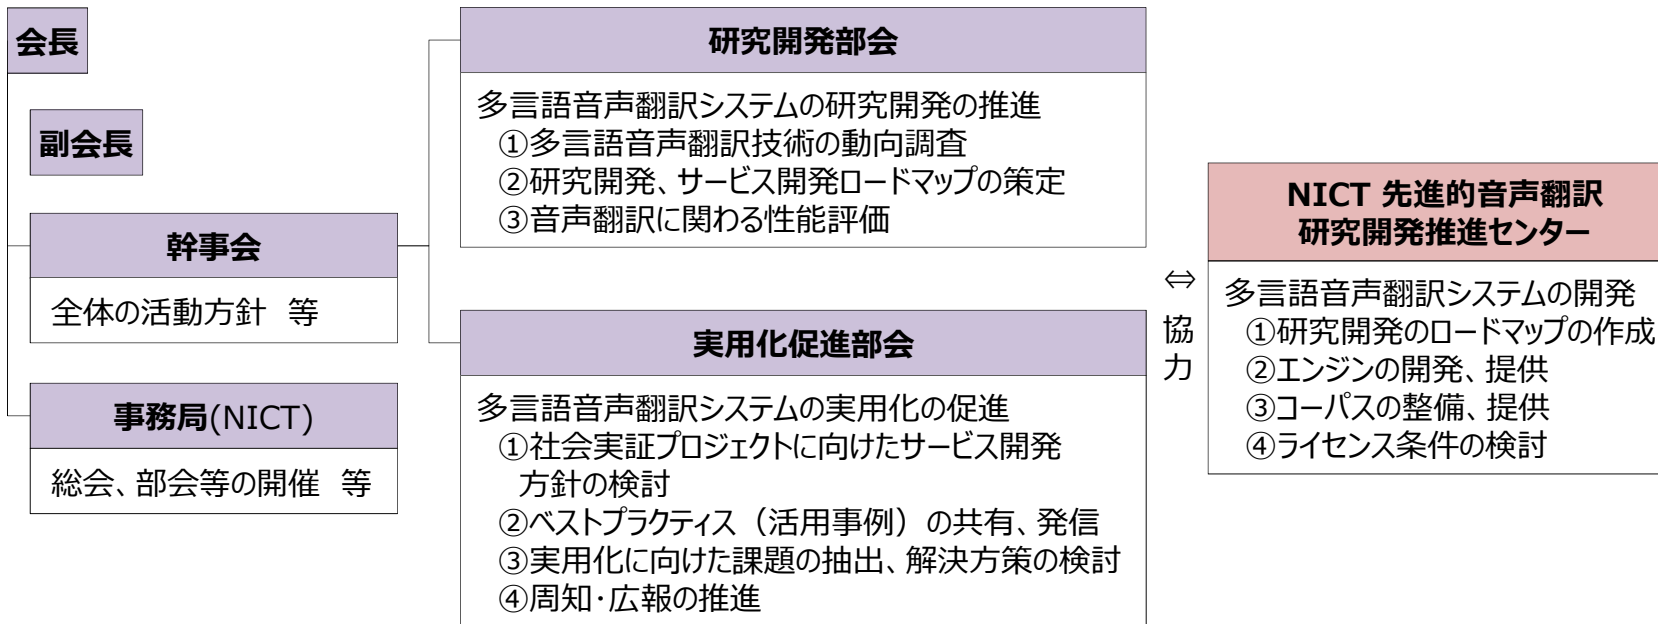

グローバルコミュニケーション開発推進協議会

グローバルコミュニケーション開発推進協議会概要

国立研究開発法人情報通信研究機構（NICT）を中心に産学官の力を結集し、2020年のオリンピック・パラリンピック東京大会を見据え、多言語音声翻訳技術の精度を高め、社会の様々な場面で利用可能とするために必要な活動を行うことで、世界の「言葉の壁」をなくしグローバルで自由な交流を実現する「グローバルコミュニケーション計画」

（http://gcp.nict.go.jp/assets/pdf/GCP_plan.pdf）を産学官連携によるオールジャパン体制で推進することを目的として、平成26年12月17日（水）に設立。

（各部会の下にワーキンググループを設置）

【2017.12.14 現在 178会員】
会員募集中 <http://gcp.nict.go.jp>

【会長】
東京大学大学院
情報学環教授 須藤 修
【副会長】
日本電信電話株式会社
代表取締役副社長 篠原 弘道
パナソニック株式会社
専務執行役員 宮部 義幸
国立研究開発法人情報通信研究機構
理事長 徳田 英幸