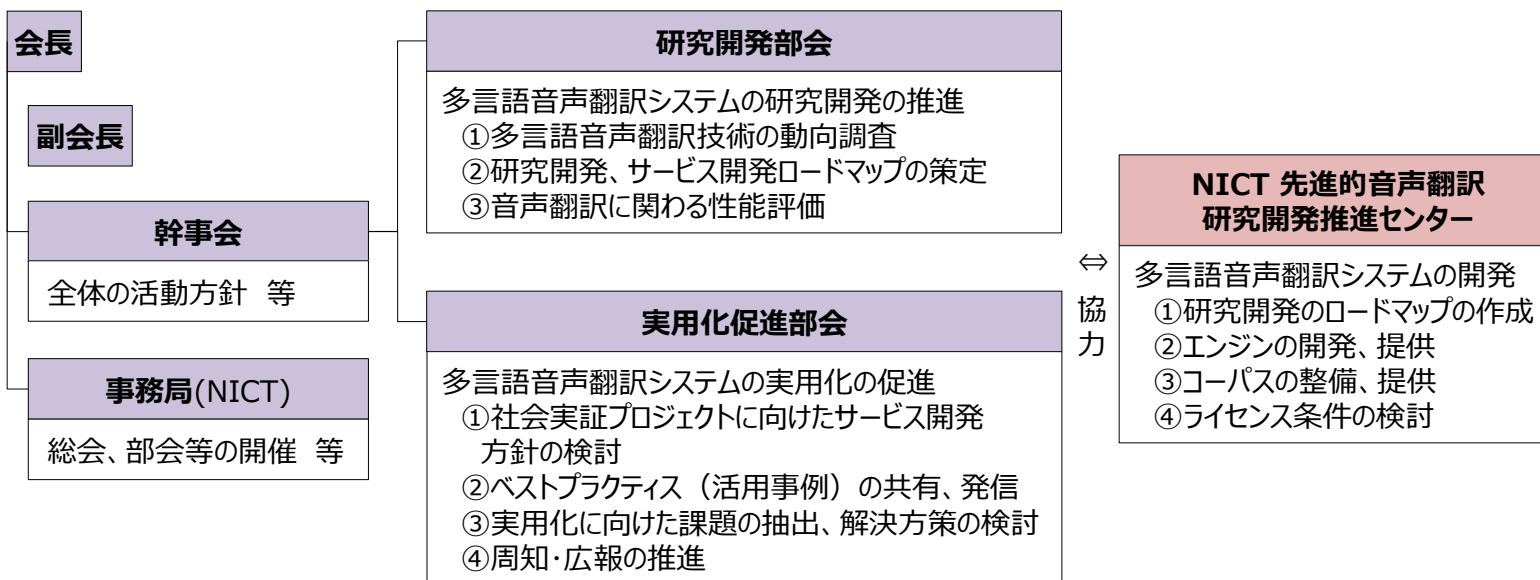

グローバルコミュニケーション開発推進協議会

グローバルコミュニケーション開発推進協議会概要

国立研究開発法人情報通信研究機構（NICT）を中心に産学官の力を結集し、2020年のオリンピック・パラリンピック東京大会を見据え、多言語音声翻訳技術の精度を高め、社会の様々な場面で利用可能とするために必要な活動を行うことで、世界の「言葉の壁」をなくしグローバルで自由な交流を実現する「グローバルコミュニケーション計画」

（http://gcp.nict.go.jp/assets/pdf/GCP_plan.pdf）を産学官連携によるオールジャパン体制で推進することを目的として、平成26年12月17日（水）に設立。

（各部会の下にワーキンググループを設置）

【2018.3.15 現在 180会員】
会員募集中 <http://gcp.nict.go.jp>

本推進協議会に関する問い合わせ先 グローバルコミュニケーション開発推進協議会 事務局
Tel : 042-327-7340, Fax : 042-327-5837, E-Mail : gcp-info@ml.nict.go.jp