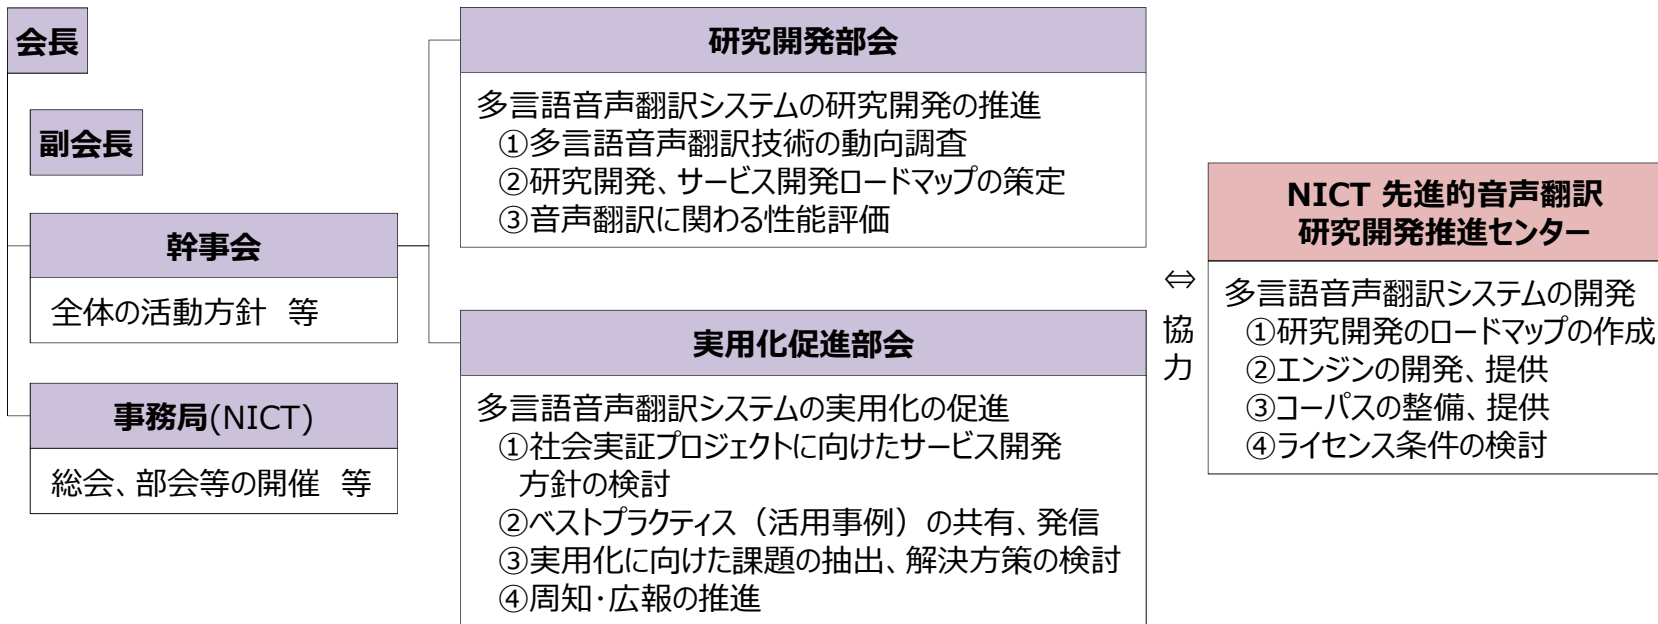

## グローバルコミュニケーション開発推進協議会概要

国立研究開発法人情報通信研究機構（NICT）を中心に産学官の力を結集し、2020年のオリンピック・パラリンピック東京大会を見据え、多言語音声翻訳技術の精度を高め、社会の様々な場面で利用可能とするために必要な活動を行うことで、世界の「言葉の壁」をなくしグローバルで自由な交流を実現する「グローバルコミュニケーション計画」

（[http://gcp.nict.go.jp/assets/pdf/GCP\\_plan.pdf](http://gcp.nict.go.jp/assets/pdf/GCP_plan.pdf)）を産学官連携によるオールジャパン体制で推進することを目的として、平成26年12月17日（水）に設立。