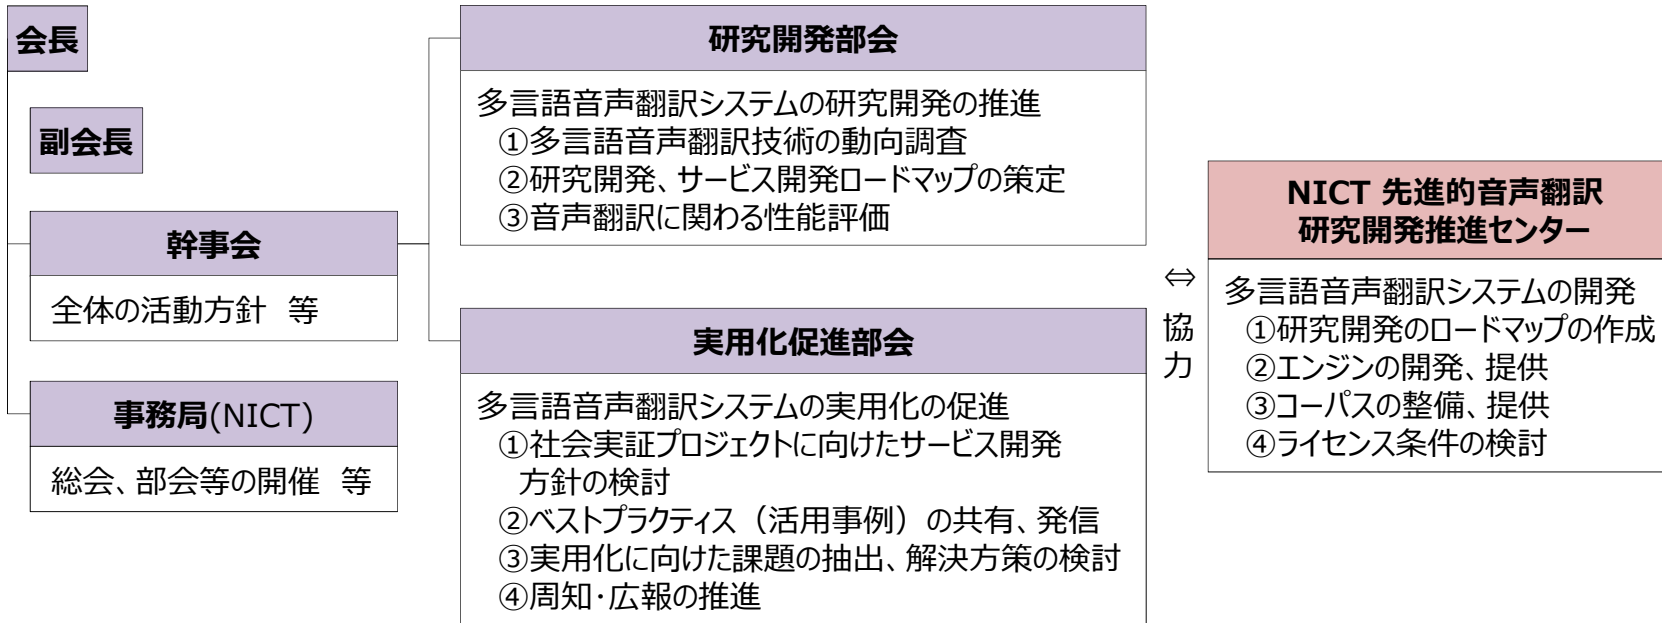

グローバルコミュニケーション開発推進協議会

グローバルコミュニケーション開発推進協議会概要

国立研究開発法人情報通信研究機構（NICT）を中心に産学官の力を結集し、2020年のオリンピック・パラリンピック東京大会を見据え、多言語音声翻訳技術の精度を高め、社会の様々な場面で利用可能とするために必要な活動を行うことで、世界の「言葉の壁」をなくしグローバルで自由な交流を実現する「グローバルコミュニケーション計画」

（http://gcp.nict.go.jp/assets/pdf/GCP_plan.pdf）を産学官連携によるオールジャパン体制で推進することを目的として、平成26年12月17日（水）に設立。

（各部会の下にワーキンググループを設置）

【2018.9.14 現在 189会員】
会員募集中 <http://gcp.nict.go.jp>

本推進協議会に関する問い合わせ先 グローバルコミュニケーション開発推進協議会 事務局
Tel : 042-327-7340, Fax : 042-327-5837, E-Mail : gcp-info@ml.nict.go.jp