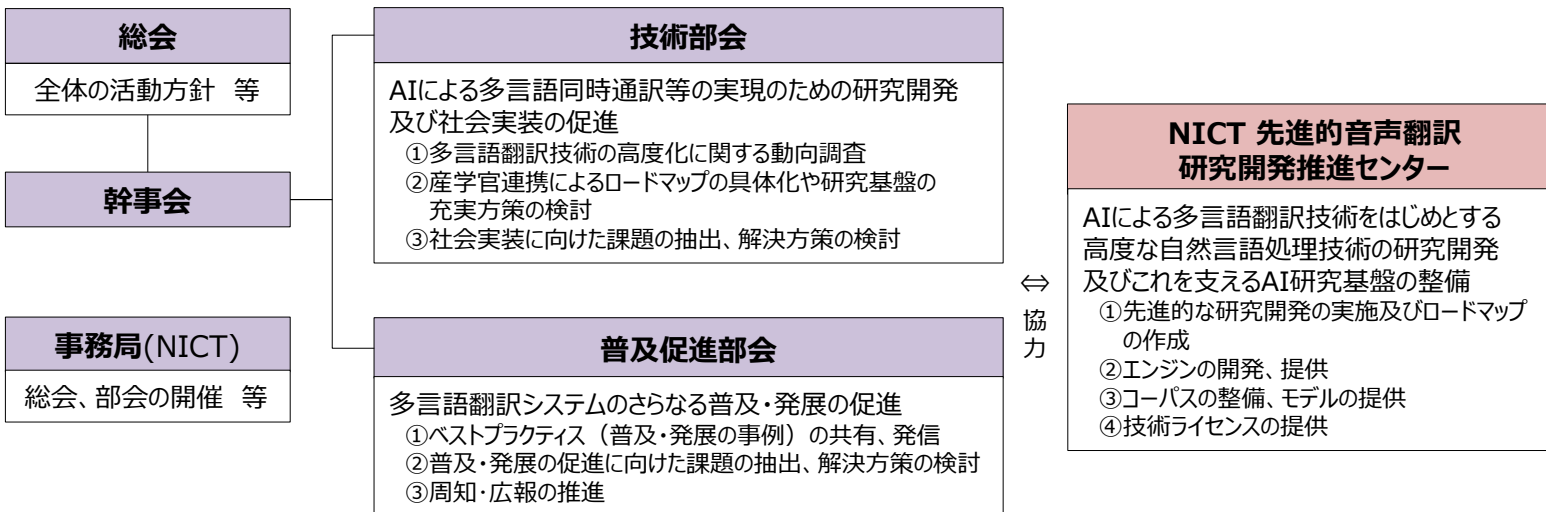

グローバルコミュニケーション開発推進協議会

【会長】
中央大学国際情報学部 教授
/東京大学 名誉教授
須藤 修

【副会長】
日本電信電話株式会社
執行役員 研究企画部門長
木下 真吾
TOPPAN株式会社 常務執行役員
情報コミュニケーション事業本部長 糸谷 祥輝
国立研究開発法人情報通信研究機構
理事長 徳田 英幸

【幹事】
株式会社インターグループ
事業統括マネージャー 武田 隆夫
株式会社ATR-Trek
代表取締役社長 深田 俊明
KDDI株式会社
執行役員専務 CTO
コア技術統括本部長 吉村 和幸
コニカミルタ株式会社
上席執行役員 伴野 篤利
ソニーグループ株式会社
執行役員 品質マネジメント、事業開発プラットフォーム（技術領域）、デジタル&テクノロジープラットフォーム（先端技術領域）担当
玉井 久視
東芝デジタルソリューションズ株式会社
ICTソリューション事業部 技師長 今村 大輔
日本電気株式会社
クラウド戦略統括部
シニアディレクター 平井 真樹
日本放送協会
放送技術研究所長 神田 菊文
株式会社日立製作所 執行役員専務
デジタルシステム&サービス日本事業統括兼
社会ビジネスユニット CEO 永野 勝也
株式会社フィート
代表取締役 大田 健二
フェアリーデバイス株式会社
代表取締役 藤野 真人
富士通株式会社
執行役員 EVP 富士通研究所 岡本 青史
ポケット株式会社
取締役 兼 CSO 石山 努
マインドワード株式会社
代表取締役COO 小林 照二
ヤマハ株式会社
プロフェッショナルソリューション事業部
国内マーケティング&セールス部 部長
瀬尾 達也

グローバルコミュニケーション開発推進協議会概要

国立研究開発法人情報通信研究機構（NICT）を中心に産学官の力を結集し、世界の「言葉の壁」をなくしグローバルで自由な交流を実現する「グローバルコミュニケーション計画」を推進することを目的として、平成26年12月17日（水）に設立。2025年の日本国際博覧会（大阪・関西万博）を見据え、AIによる「同時通訳」を実現し、その社会実装を目指すなど、多言語翻訳技術の更なる高度化に向けた研究開発等を推進すべく、策定された「グローバルコミュニケーション計画2025」（<https://www.soumu.go.jp/main_content/000678485.pdf>）を産学官連携によるオールジャパン体制で推進。

【組織体制】

【2024.9.27. 現在 230会員】
会員募集中 <https://gcp.nict.go.jp>

本推進協議会に関する問い合わせ先： グローバルコミュニケーション開発推進協議会 事務局

E-Mail：gcp-inform@ml.nict.go.jp Tel：042-327-7340